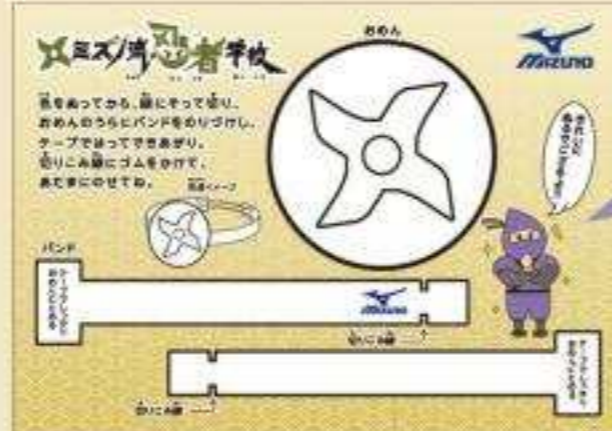

☆ミズノ流忍者学校

りゅう にん じゃ がっ こう

★ 遊びの術に長けた子ども！

お申込みはこちらから→

Q ミズノ流忍者学校ってなに？

心も体も忍者になりきって、さまざまな修行に挑戦！
綱渡りの術や手裏剣の術など全部で7つの術を習得することで
楽しくあそびながら運動の動作を身につけることができます。

Q どんな効果がでるの？

運動発達に必要な36の基本動作の中で20種類の動きを行います。
遊びの中から運動発達の芽を伸ばしていきます。

★ 忍者になりきって真剣に遊び、達成感いっぱい！

認定証
プレゼント

お面
プレゼント！

場 所 ■ 生目の杜運動公園 体育館

日 時 ■ **12月8日(日)**

①午前の部 10:00～ (90分)

②午後の部 13:00～ (90分)

受講料 ■ ①②各1,000円 (税込・傷害保険料含む)

対 象 ■ ①年中・年長 ②小学1～3年生

定 員 ■ ①②各25名 (事前申込先着順)

持ち物 ■ 動きやすい服装・飲み物・タオル
室内履きシューズ
※駐車料金100円

※お申込みの際にご提供いただく個人情報は、
厳重に管理いたしますが、当グループ主催イベ
ントの案内等を送付する必要がありますので、
あしからずご了承ください。

宮崎市生目の杜運動公園

TEL : 0985-47-6222

〒880-2101
宮崎市大字跡江4461-1